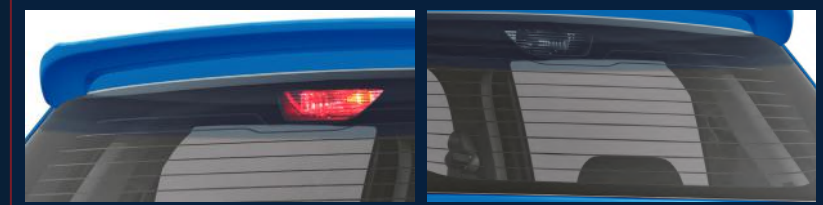

Rear Spoiler & High Mount Stop Lamp

Sporty look dan buat perjalanan makin aman!

Rear Defogger

Bebas embun di kaca belakang biar *trip* makin *fun*