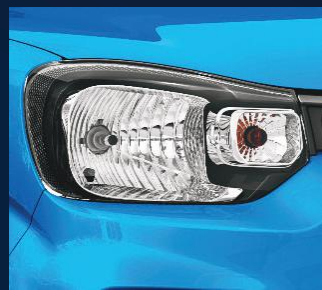

Rear Spoiler & High Mount Stop Lamp

Sporty look dan buat perjalanan makin aman!

Rear Defogger

Bebas embun di kaca belakang biar *trip* makin *fun*