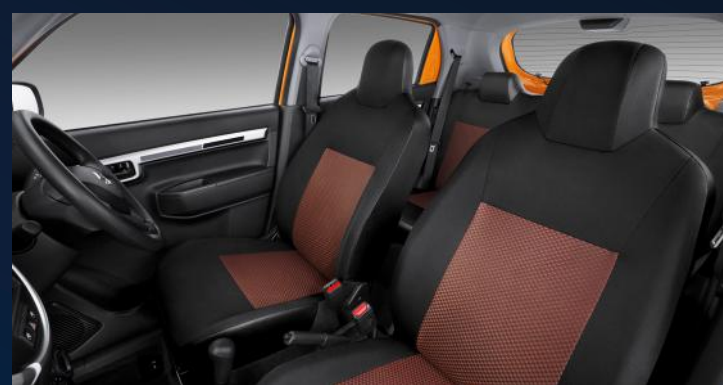

SUV Ground Clearance (180mm)

SPACIOUS CABIN

Hang out bareng teman jadi nyaman di dalam kabin yang lebih lega

Rear Seat with 2 Headrests & 2 Seatbelts:
Bikin penumpang belakang aman dan nyaman di perjalanan